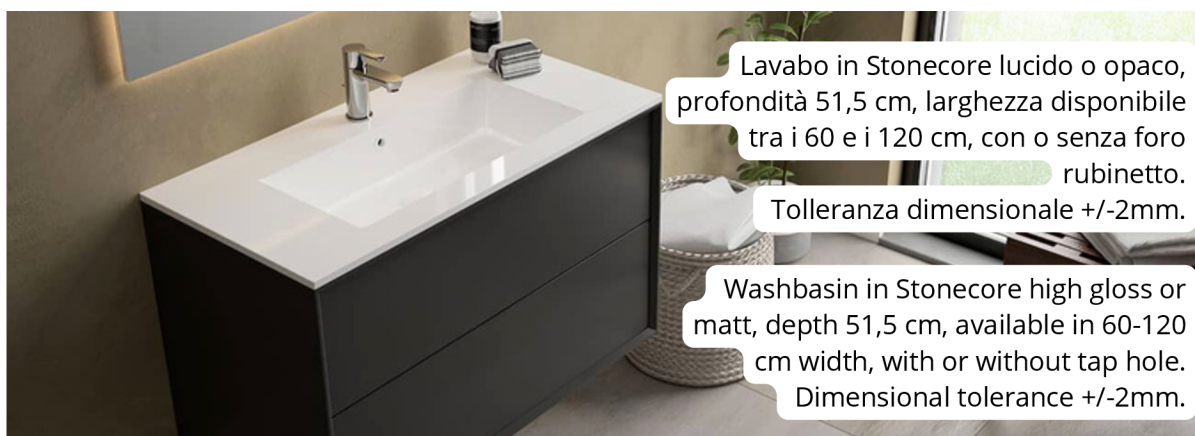

- LAVABO KAUAI VASCA CENTRALE -

Dimensioni (cm) Dimension	Finitura Finish	Foro Tap hole	Vasca interna Internal bowl	Peso Weight
60,5 x 51,5 x 14	Lucido / Opaco High gloss / Matt	Sì / No Yes / No	47,5 x 31,5	11
70,5 x 51,5 x 14	Lucido / Opaco High gloss / Matt	Sì / No Yes / No	57,5 x 31,5	13
80,5 x 51,5 x 14	Lucido / Opaco High gloss / Matt	Sì / No Yes / No	57,5 x 31,5	14
90,5 x 51,5 x 14	Lucido / Opaco High gloss / Matt	Sì / No Yes / No	57,5 x 31,5	15
100,5 x 51,5 x 14	Lucido / Opaco High gloss / Matt	Sì / No Yes / No	57,5 x 31,5	16,5
120,5 x 51,5 x 14	Lucido / Opaco High gloss / Matt	Sì / No Yes / No	57,5 x 31,5	19