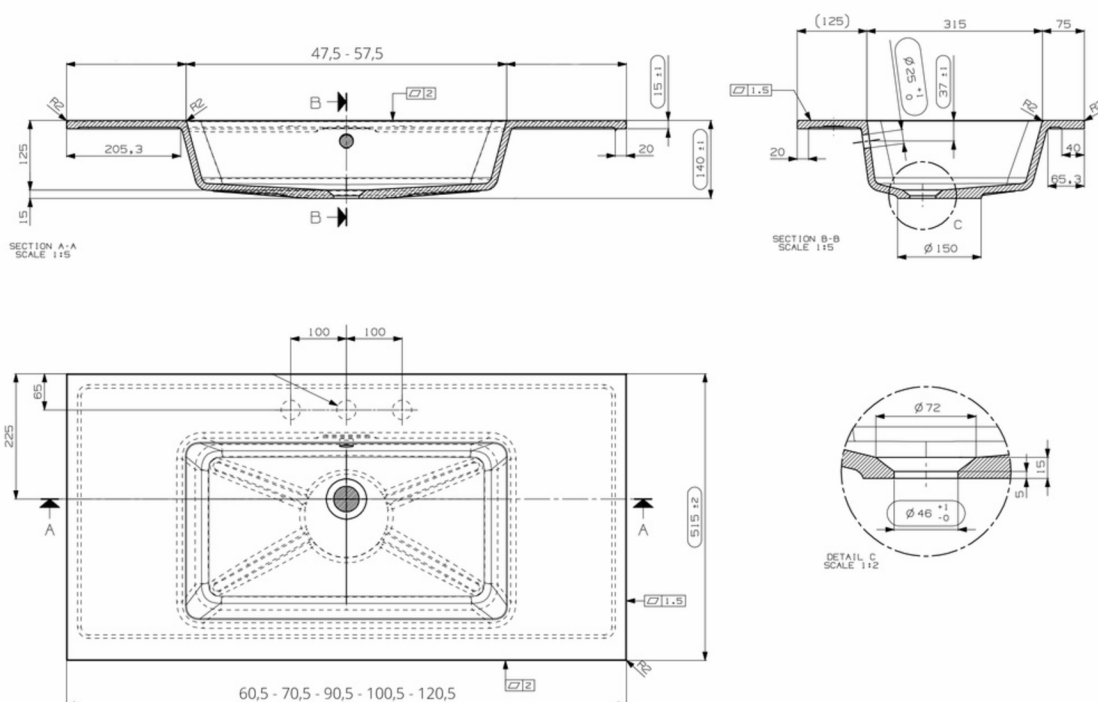

- LAVABO KAUAI VASCA CENTRALE -

Dimensioni (cm) Dimension	Finitura Finish	Foro Tap hole	Vasca interna Internal bowl	Peso Weight
60,5 x 51,5 x 14	Lucido / Opaco High gloss / Matt	Sì / No Yes / No	47,5 x 31,5	11
70,5 x 51,5 x 14	Lucido / Opaco High gloss / Matt	Sì / No Yes / No	57,5 x 31,5	13
80,5 x 51,5 x 14	Lucido / Opaco High gloss / Matt	Sì / No Yes / No	57,5 x 31,5	14
90,5 x 51,5 x 14	Lucido / Opaco High gloss / Matt	Sì / No Yes / No	57,5 x 31,5	15
100,5 x 51,5 x 14	Lucido / Opaco High gloss / Matt	Sì / No Yes / No	57,5 x 31,5	16,5
120,5 x 51,5 x 14	Lucido / Opaco High gloss / Matt	Sì / No Yes / No	57,5 x 31,5	19